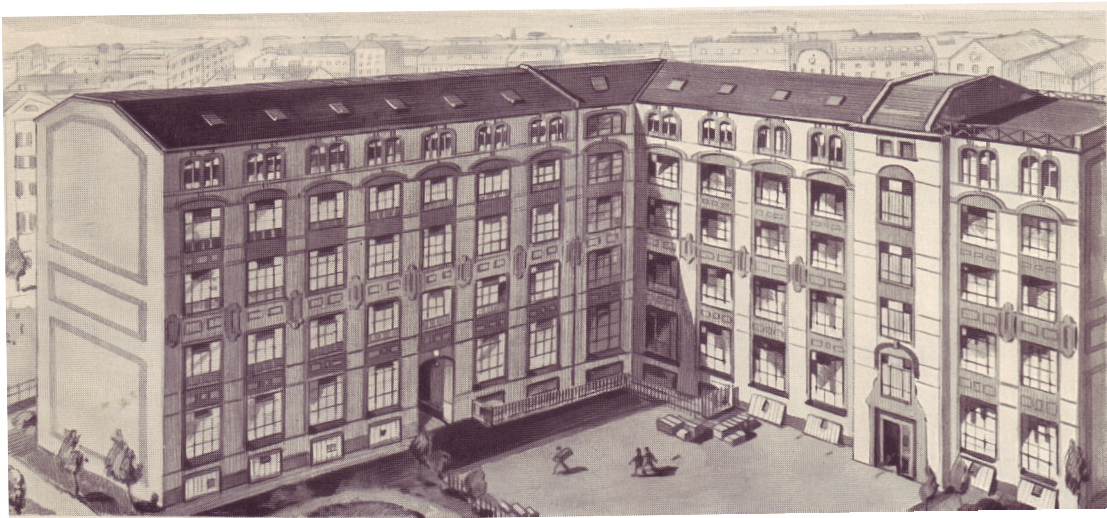

# *Schriftgießerei Emil Gursch*

Die Firma Gursch wurde 1866 von Emil Gursch, A. Hoffman und Hermann Engel gegründet. 1867 erwarb sie Die Schriftgießerei *Heinrich Ehlert und Comp.* (gegr. 1858). 1881 tritt der Kaufmann K. G. E. Graumann als Teilhaber ein. 1886 übernimmt er die Firma komplett. 1917 wurden über 200 Leute beschäftigt. Ein Teil der Gießerei *Otto Tech* in Berlin wird übernommen, der andere Teil von der *H. Berthold AG*. Im September des gleichen Jahres wird die Firma mit der *Berthold AG* vereinigt. Die Familie Graumann tritt in den Vorstand der Berthold AG ein und bleibt in der Folge bis in die 50er Jahre des 20. Jahrhunderts tätig.