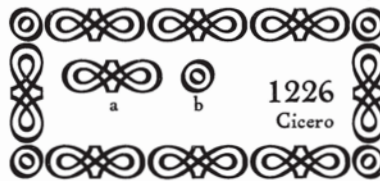

# Kurt Liebing

Eleonore*			AG für Schriftguss	
Elite Gotisch*			L. Wagner	
Froben Gotisch*			Haas	
Froben Gotisch halbfett*			Haas	
Liebing Einfassungen		vor 1920	Schriftguss AG	
Liebing Fraktur <b>Hamburgers</b>	1912		G. Böttger	
Liebing Fraktur halbfett <b>Hamburgers</b>			G. Böttger	
Liebing Fraktur*			Poppelbaum	
Liebing Fraktur halbfett*			Poppelbaum	
Liebing Gotisch*			Schriftguss AG	
Liebing Schrift <b>hamburg</b>	1912		L. Wagner	
Liebing Type* <b>Hamburgers</b>	1909		G. Böttger	G. Helzel
Liebing Type halbfett* <b>Hamburgers</b>	1914		G. Böttger	
Liebing Type licht* <b>Hamburgers</b>	1916		G. Böttger	

# LIEBING-EINFASSUNGEN